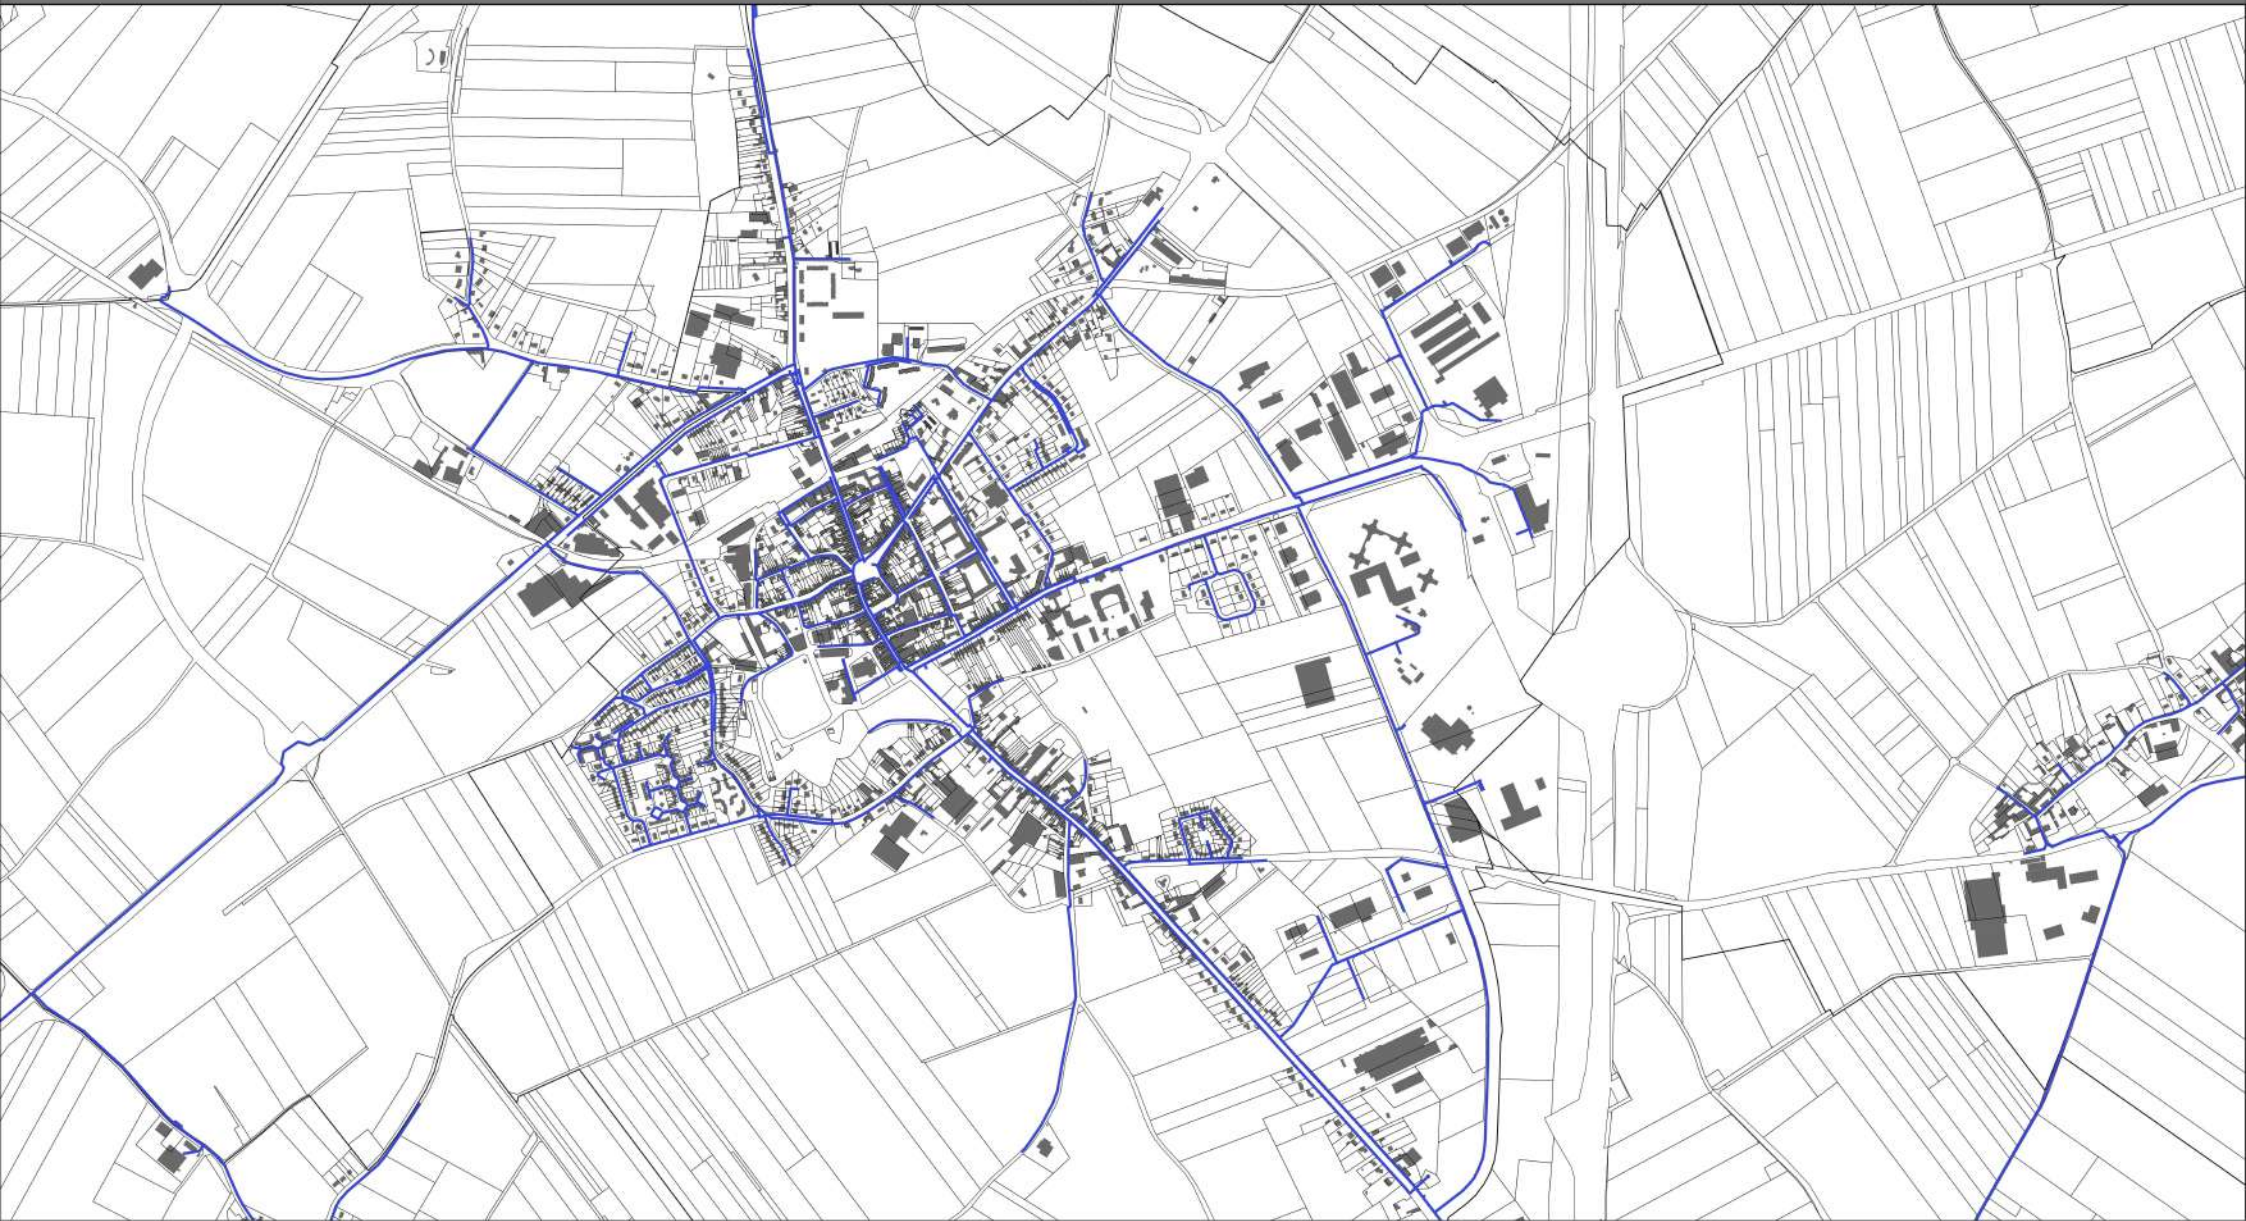

Bapaume

RESEAU D'EAU POTABLE

0 50 100 150 m